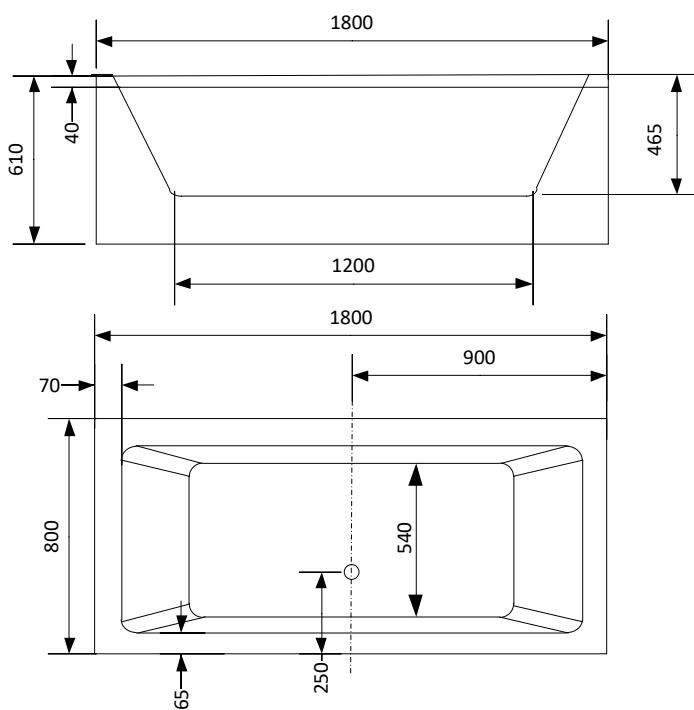

### Dimension

Storlek badkar: 1800x800x610 mm

Djup: 465 mm

Volym: 265 liter

Frontpanel: ingår som standard

Gavelpanel: ingår som standard

Blandare: Tillval

Art. Nr.: 220301-A/B/C/D