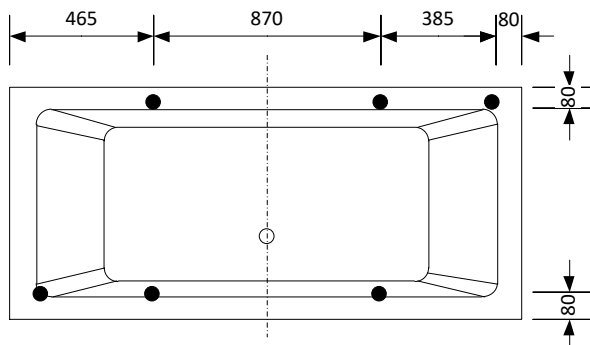

Fotplacering