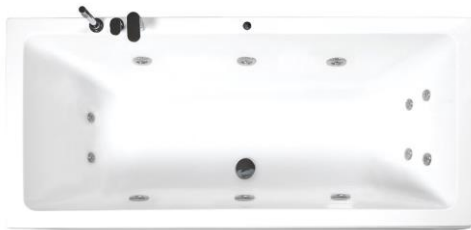

COMFORNETTE

## MONACO CLASSIC 1800x800 BADKAR

Lättstädat avlopp!

Badkars-set  
Art. Nr.: 690101

Badkarskudde  
Art. Nr.: 680102

Bilden visar utförande A

### Dimension

Storlek badkar: 1800x800x610 mm

Djup: 465 mm

Volym: 265 liter

Frontpanel: ingår som standard

Gavelpanel: ingår som standard

Blandare: Tillval

Art. Nr.: 220301-A/B/C/D

### Unikt avlopp med separat sil-korg.

Det skall vara enkelt och underhållsfritt. Först då uppskattas badet till fullo. Därför levereras badkaret med vårt unika avlopp med löstagbar sil. Då det är dags att rengöras lyfts pluppen/sil-korgen ur karet. Eventuellt skräp avlägsnas med enkelhet. Inga verktyg eller rengöringsmedel behöver användas.